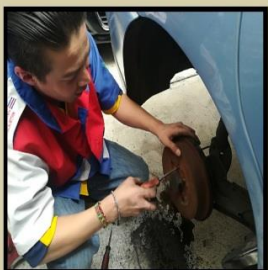

TRANSMISIONES AUTÓMATICAS

(2 hrs diarias de lunes a viernes de 7 a 9 am, de 9 a 11 am y sábado de 7 a 3 pm.)

TRANSMISIONES ELECTRONICAS

(Sábado de 4 a 8 pm.)

INSCRIBETE !!

Dirección:
Good Year Oxo #6
Col. Vista Hermosa
Tlalnepantla Edo. De México.